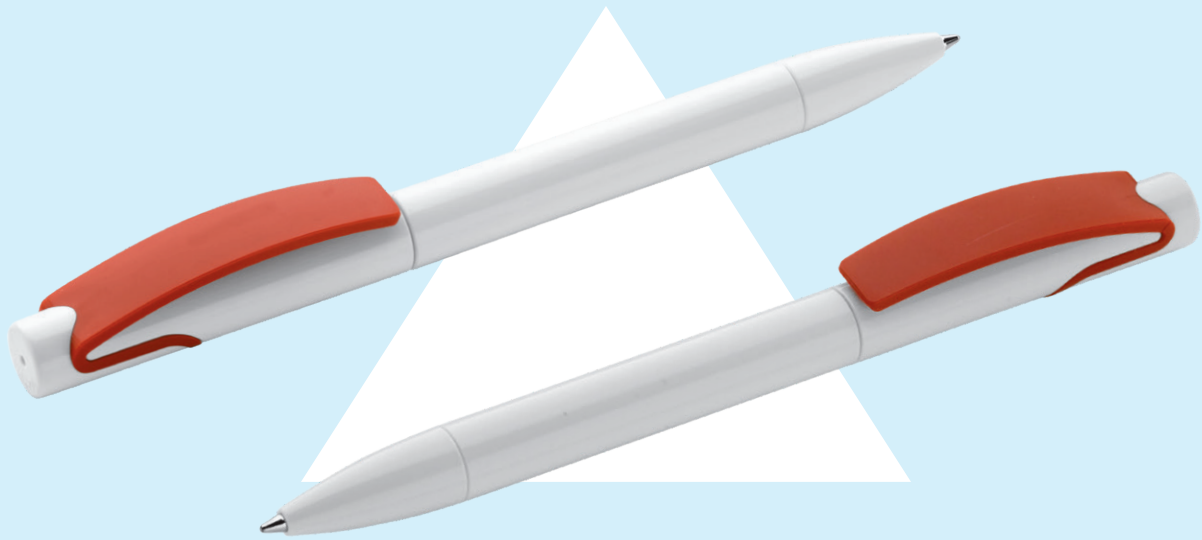

LT87757 & LT80100

Punto & Spacelab

Jumbo refill! Writing length: 4,5 km