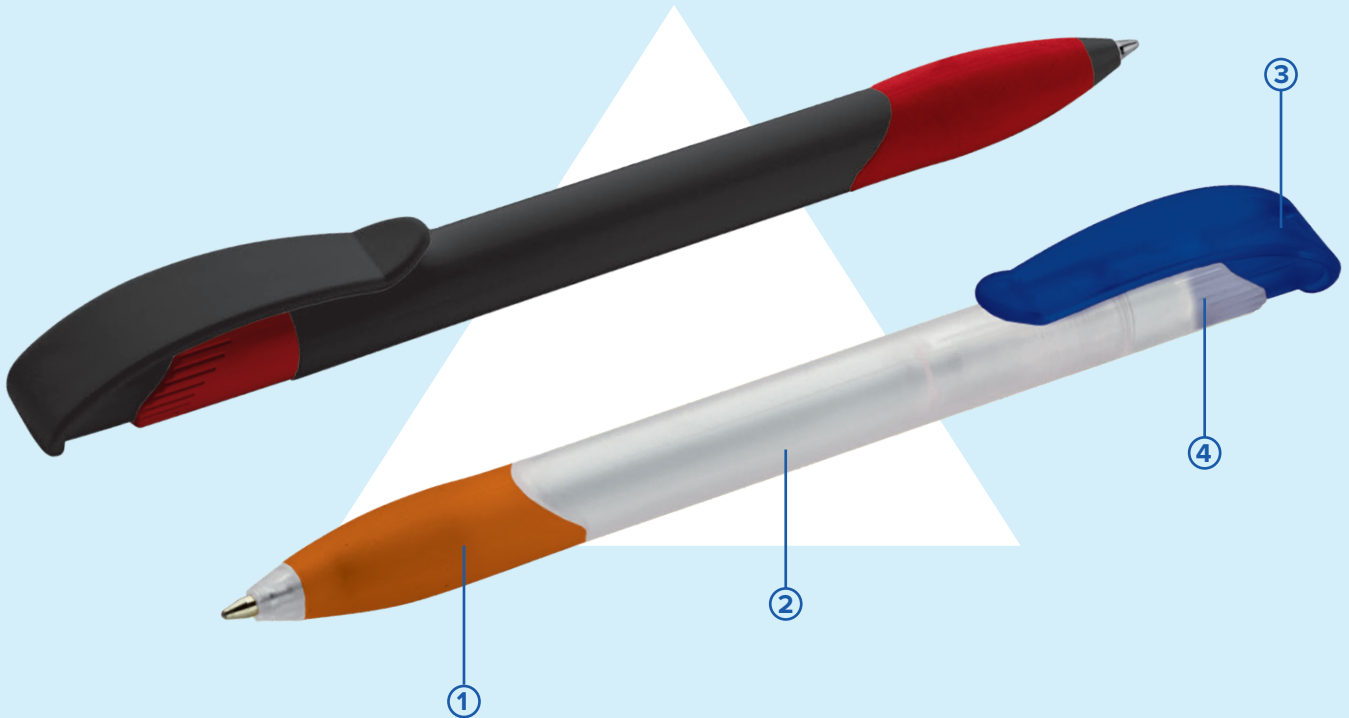

LT87110

Apollo • customize your pen

Combine hardcolour & transparent parts

- ① Adjust grip colour
- ② Adjust barrel colour
- ③ Adjust clip colour
- ④ Adjust upperpart colour

87110 BALPEN APOLLO COMBI

300	600	1200	3500	
0,98	0,88	0,81	0,70	Inclusief 1 kleur druk
0,12	0,10	0,08	0,07	Extra per kleur/positie

Aanloopkosten: 54 euro per kleur, positie, order

Jumbo refill! Choose your writing colour. Writing length: 4,5 km