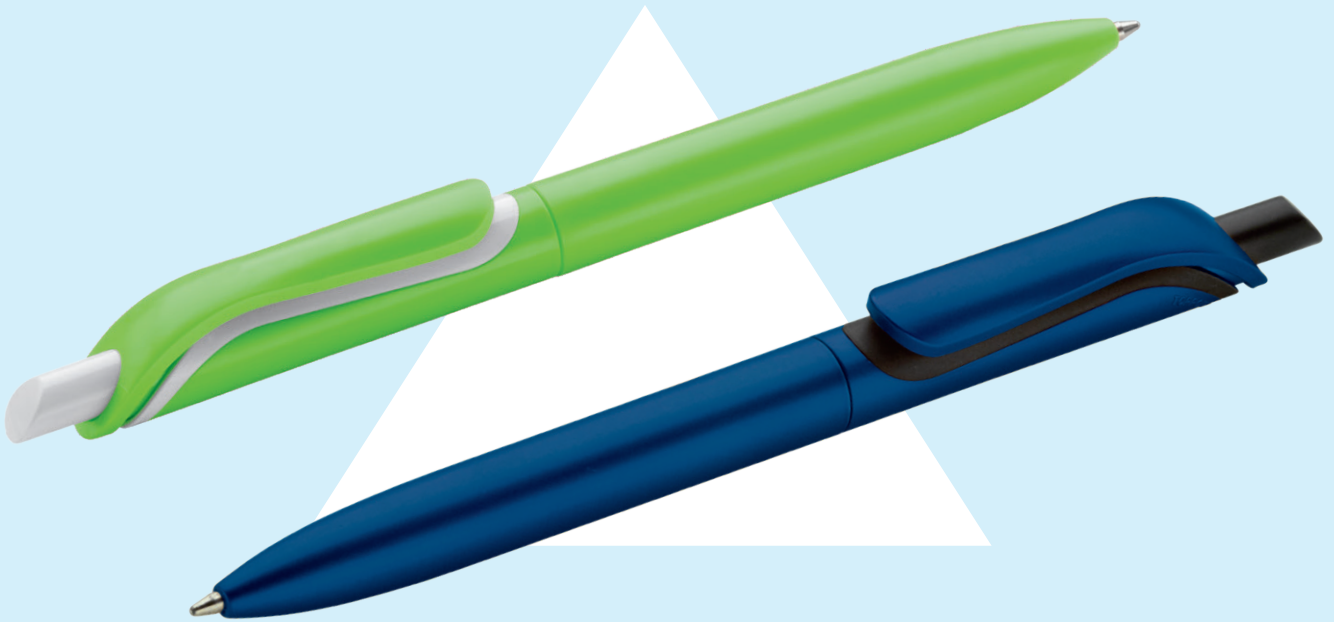

LT87763 / LT87032 & LT80120

Clickshadow

Jumbo refill! Writing length: 4,5 km