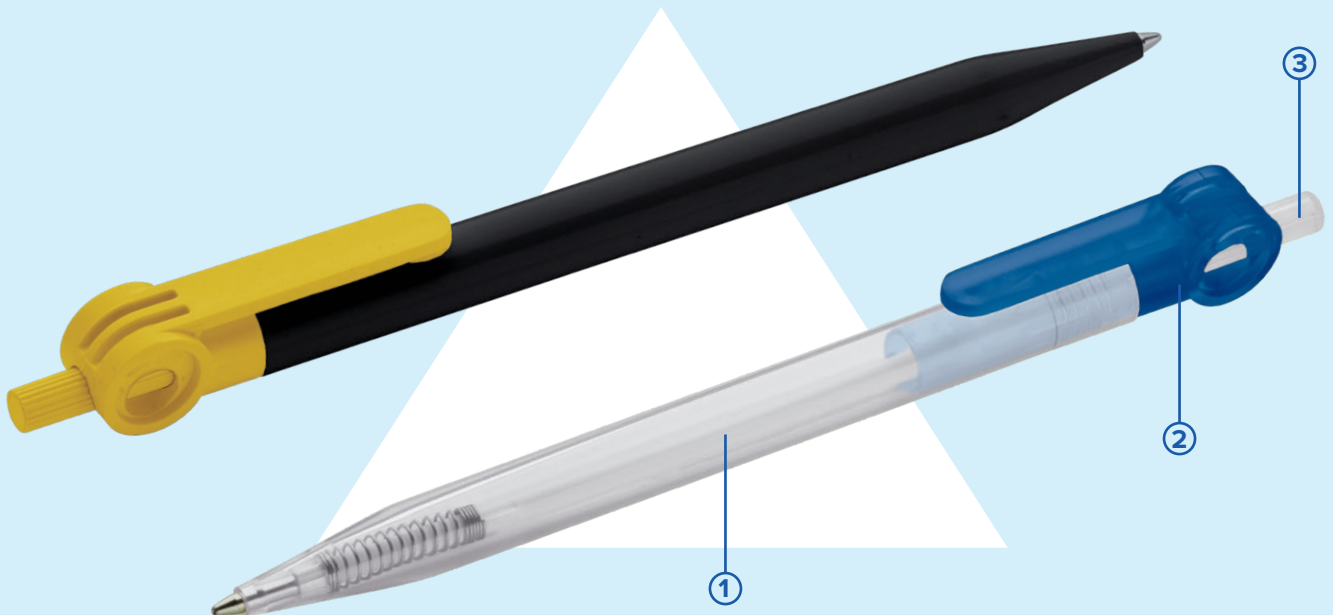

LT80888

Futurepoint • customize your pen

Combine hardcolour & transparent parts

- ① Adjust barrel colour
- ② Adjust clip colour
- ③ Adjust pusher colour

80888 BALPEN FUTUREPOINT COMBI

300	600	1200	3500	
0,54	0,46	0,42	0,36	Inclusief 1 kleur druk
0,12	0,10	0,08	0,07	Extra per kleur/positie

Aanloopkosten: 54 euro per kleur, positie, order

X20 refill! Choose your writing colour. Writing length: 2,5 km