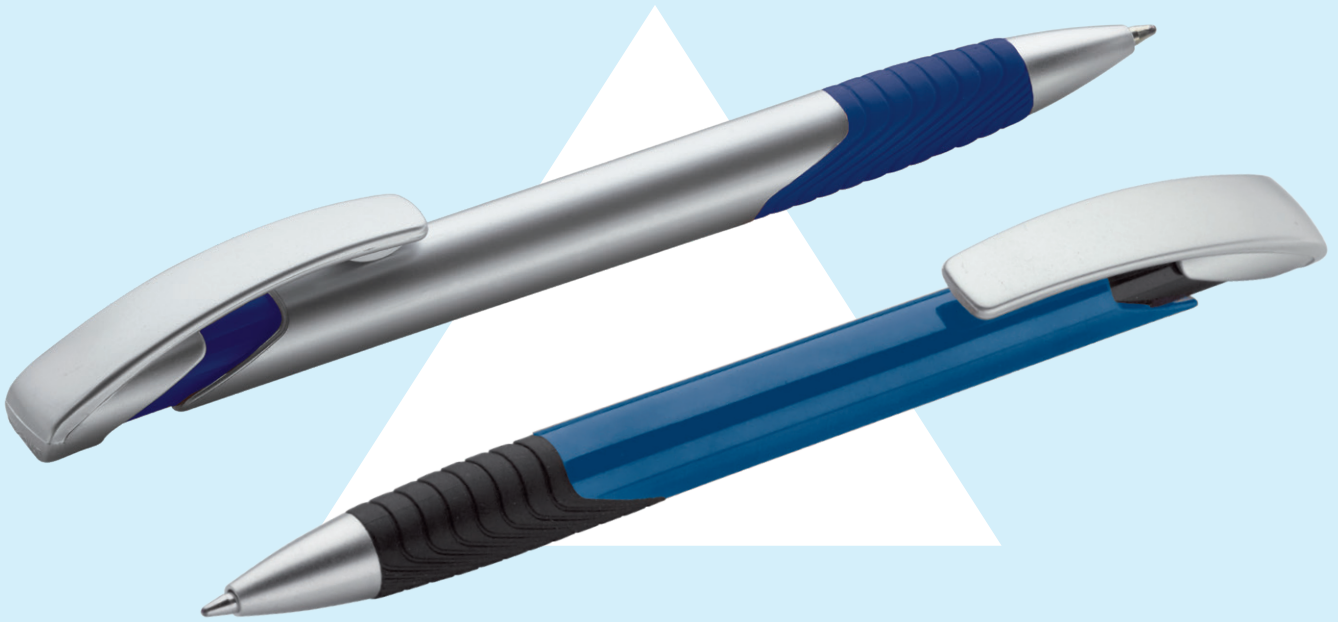

LT87935 / LT87936 / LT87937 & LT87938

Zorro

Jumbo refill! Writing length: 4,5 km