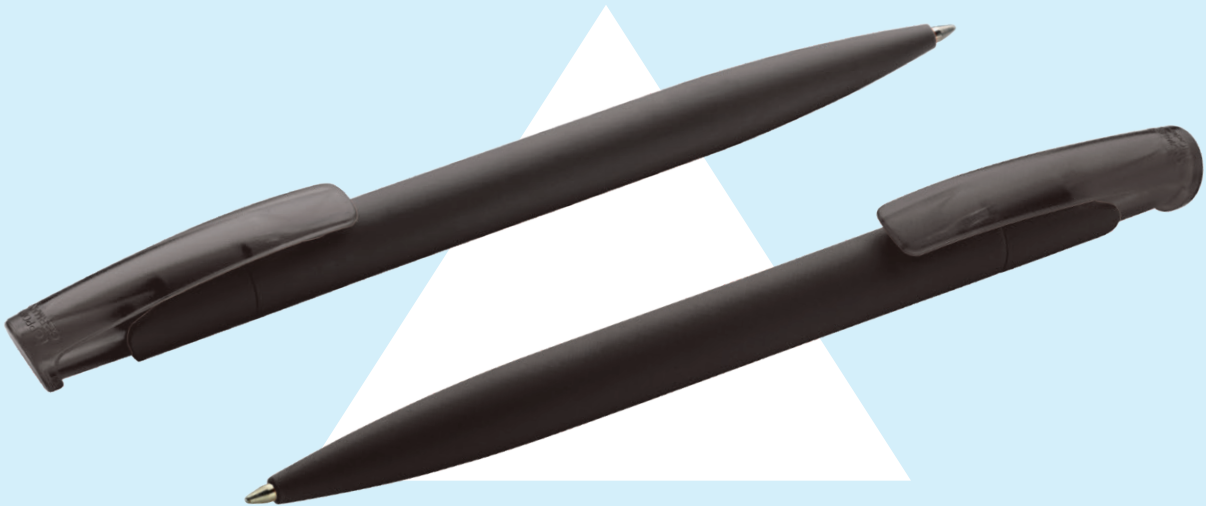

LT87947 & LT80818

Avalon & Nash Rubberized

LT87947 with Jumbo refill. Writing length: 4.5 km

LT80818 with X20 refill. Writing length: 2.5 km