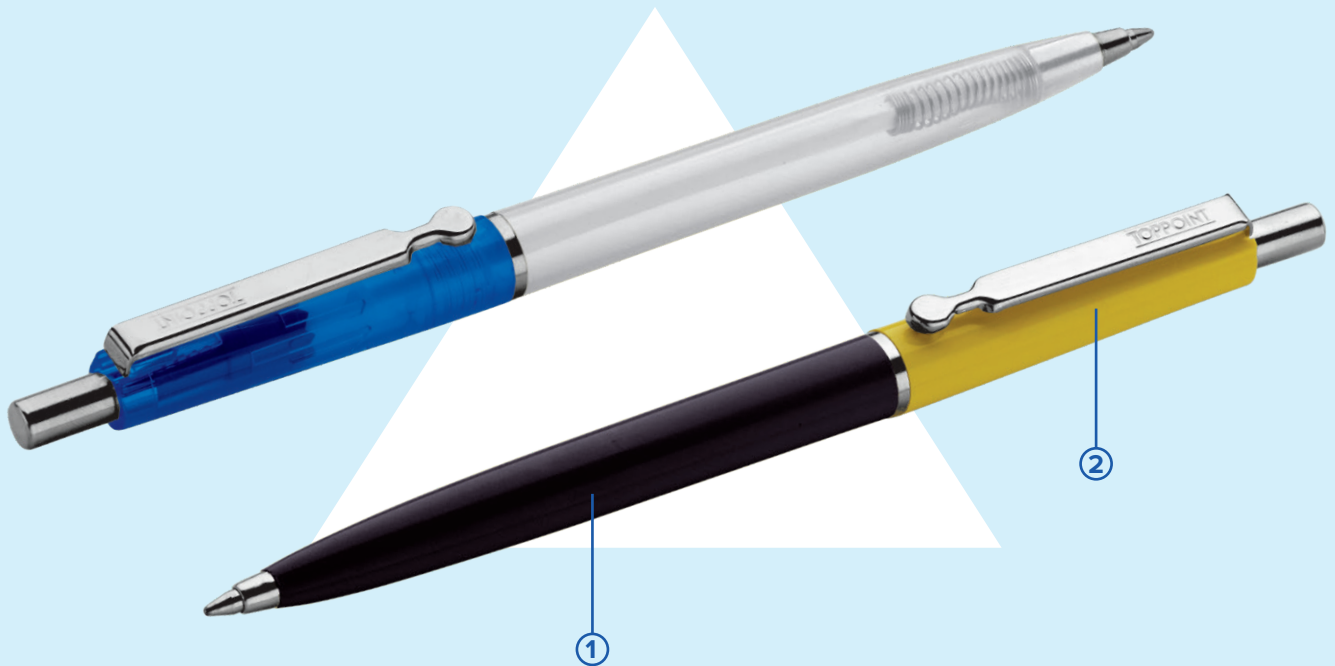

LT80380 / LT80290 & LT80299

925 • customize your pen

Combine hardcolour & transparent parts

- ① Adjust barrel colour
- ② Adjust upperpart colour

80290

80299

X20 refill! Choose your writing colour. Writing length: 2.5 km

80380

Jumbo refill! Choose your writing colour. Writing length: 4.5 km