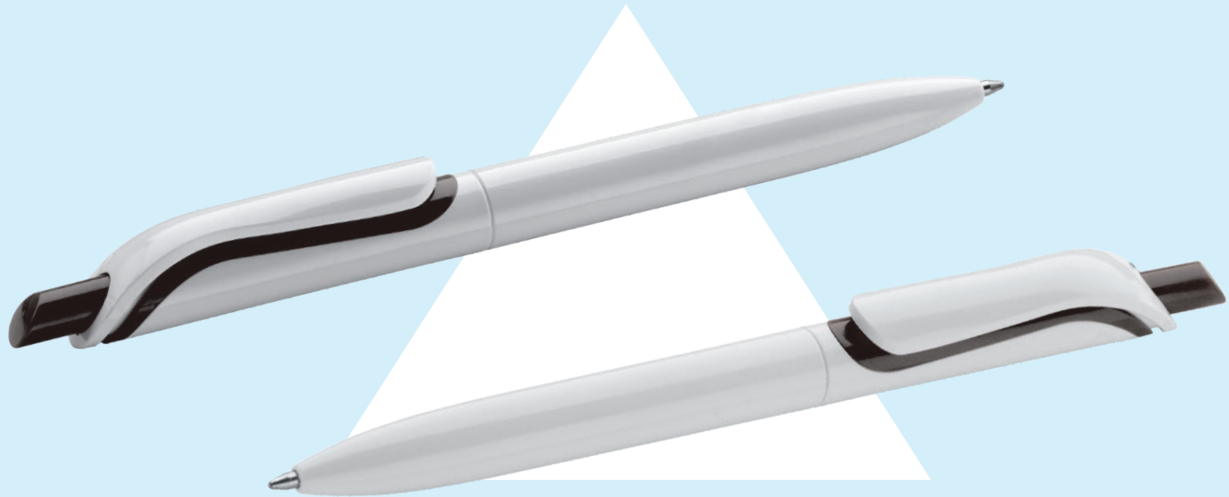

LT87764 & LT87756

Clickshadow & Longshadow

Jumbo refill! Writing length: 4,5 km