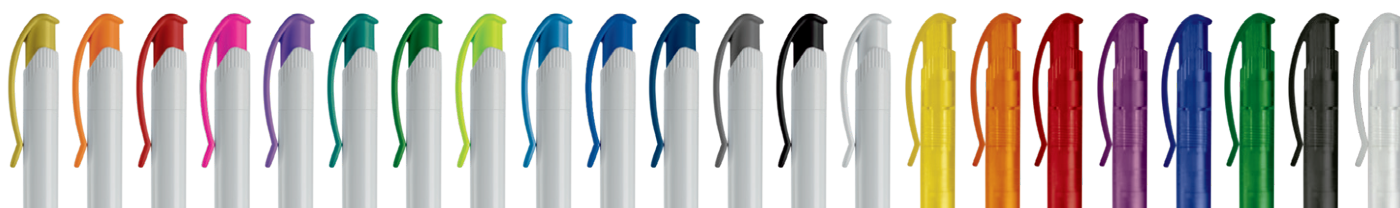

**Aanloopkosten: 54 euro per kleur, positie, order**

**87105 BALPEN APOLLO FROSTY**

300	600	1200	3500	
0,95	0,86	0,79	0,68	Inclusief 1 kleur druk
0,12	0,10	0,08	0,07	Extra per kleur/positie

**Aanloopkosten: 54 euro per kleur, positie, order**