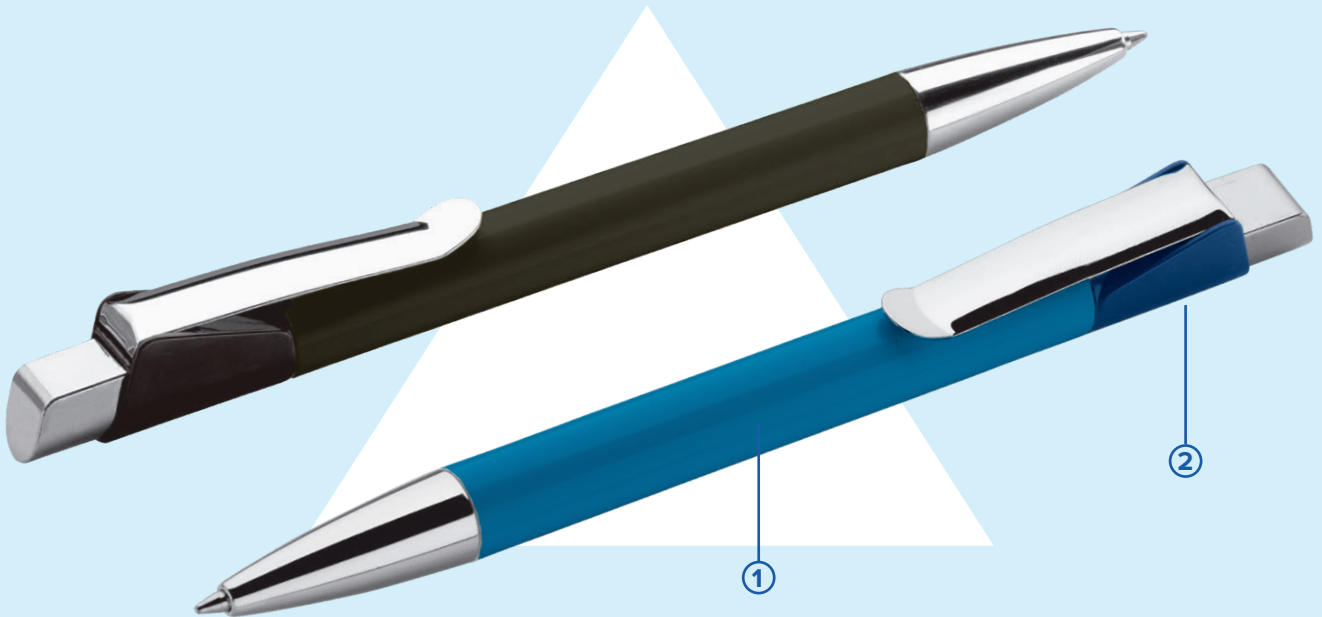

LT80541

Universe • customize your pen

Combine hardcolour & transparent parts

● ● ● ● ● ● ● ● HC

- ① Adjust barrel colour
- ② Adjust upperpart colour

80541 BALPEN UNIVERSE COMBI

300	600	1200	3500	
1,29	1,17	1,04	0,93	Inclusief 1 kleur druk
0,12	0,10	0,08	0,07	Extra per kleur/positie

Aanloopkosten: 54 euro per kleur, positie, order

Jumbo refill! Choose your writing colour. Writing length: 4,5 km